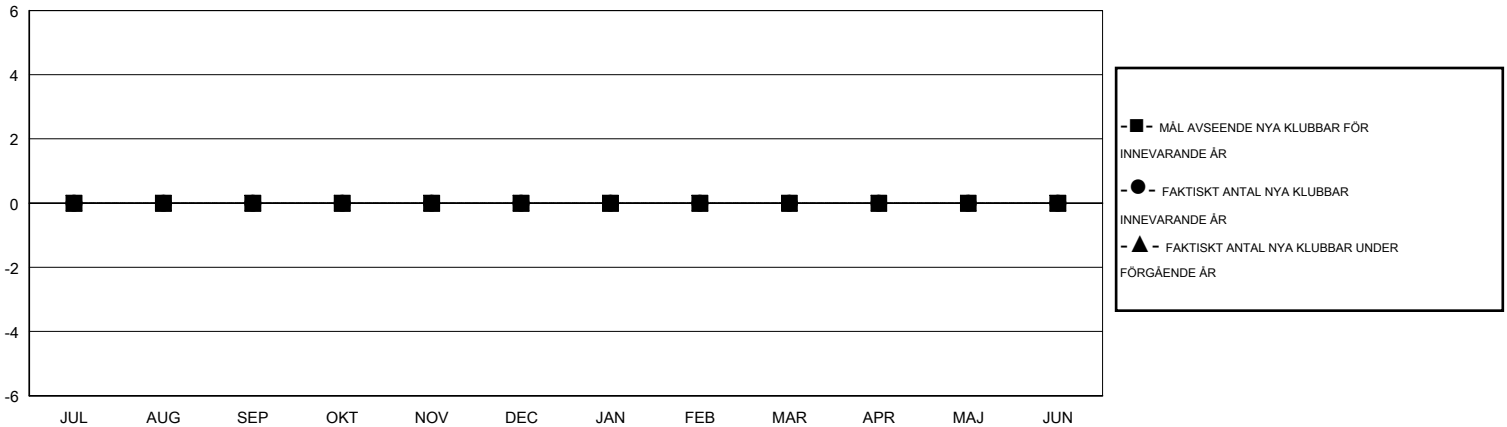

# MONTHLY MEMBERSHIP PROGRESS REPORT

District 104 G

Results as of: 4/30/2014

GMT: JØRN ANDERSEN

OMRÅDE NORWAY

GMT KO 4

Klubbar					Medlemmar				
RESULTAT FÖR 2013-2014					RESULTAT FÖR 2013-2014				
KVARTAL	MÅL AVSEENDE NYA KLUBBAR	FAKTISKT ANTAL NYA KLUBBAR	FAKTISKT ANTAL NEDLAGDA KLUBBAR	FAKTISK NETTOÖKNING / MINSKNING	KVARTAL	MÅL AVSEENDE NYA MEDLEMMAR	FAKTISKT ANTAL NYA MEDLEMMAR TOTALT	FAKTISKT ANTAL AVFÖRDA MEDLEMMAR	FAKTISK NETTOÖKNING / MINSKNING
JUL/AUG/SEP	0	0	0	0	JUL/AUG/SEP	0	16	23	-7
OKT/NOV/DEC	0	0	1	-1	OKT/NOV/DEC	2	16	35	-19
JAN/FEB/MAR	0	0	0	0	JAN/FEB/MAR	0	19	25	-6
APR/MAJ/JUN	0	0	0	0	APR/MAJ/JUN	2	2	4	-2

MÅL OCH FAKTISKT ANTAL NYA KLUBBAR

MÅL OCH FAKTISKT ANTAL MEDLEMMAR

NEDLAGDA KLUBBAR: 1

30 CLUBS OF 55 TOG UPP EN ELLER FLER NYA MEDLEMMAR

KÖNSFÖRDELNING

MAN 979 (79.72%)  
KVINNA 249 (20.28%)

AVFÖRDA MEDLEMMAR