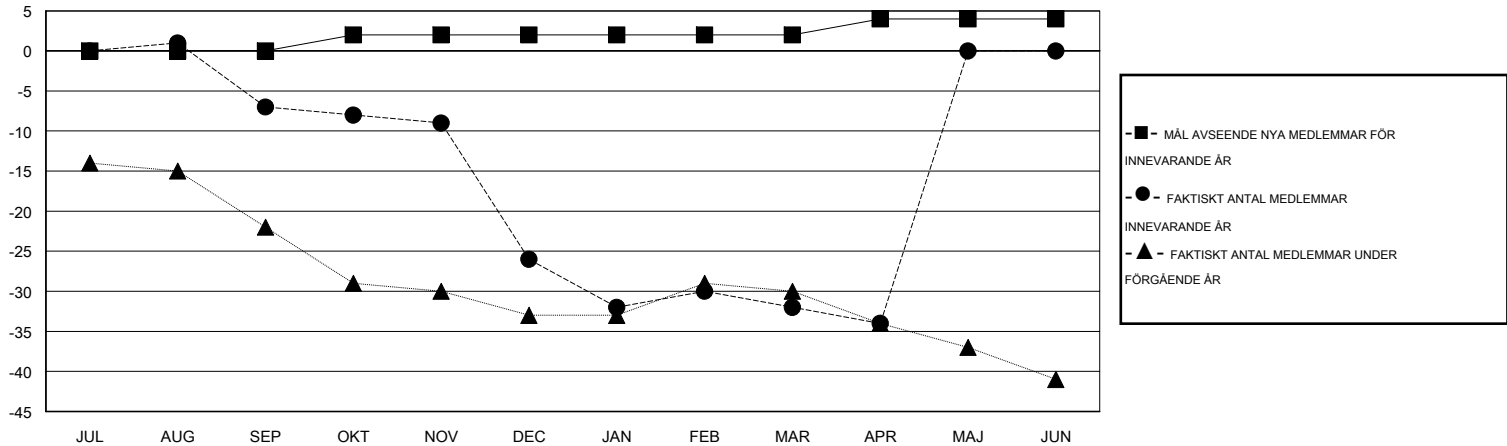

# MONTHLY MEMBERSHIP PROGRESS REPORT

District 104 G

Results as of: 4/30/2014

GMT: JØRN ANDERSEN

OMRÅDE NORWAY

GMT KO 4

Klubbar					Medlemmar				
RESULTAT FÖR 2013-2014					RESULTAT FÖR 2013-2014				
KVARTAL	MÅL AVSEENDE NYA KLUBBAR	FAKTISKT ANTAL NYA KLUBBAR	FAKTISKT ANTAL NEDLAGDA KLUBBAR	FAKTISK NETTOÖKNING / MINSKNING	KVARTAL	MÅL AVSEENDE NYA MEDLEMMAR	FAKTISKT ANTAL NYA MEDLEMMAR TOTALT	FAKTISKT ANTAL AVFÖRDA MEDLEMMAR	FAKTISK NETTOÖKNING / MINSKNING
JUL/AUG/SEP	0	0	0	0	JUL/AUG/SEP	0	16	23	-7
OKT/NOV/DEC	0	0	1	-1	OKT/NOV/DEC	2	16	35	-19
JAN/FEB/MAR	0	0	0	0	JAN/FEB/MAR	0	19	25	-6
APR/MAJ/JUN	0	0	0	0	APR/MAJ/JUN	2	2	4	-2

MÅL OCH FAKTISKT ANTAL NYA KLUBBAR

MÅL OCH FAKTISKT ANTAL MEDLEMMAR

NEDLAGDA KLUBBAR: 1

30 CLUBS OF 55 TOG UPP EN ELLER FLER NYA MEDLEMMAR

KÖNSFÖRDELNING

MAN 979 (79.72%)  
KVINNA 249 (20.28%)

AVFÖRDA MEDLEMMAR